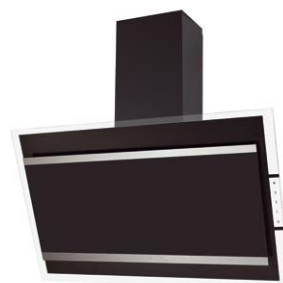

*Angenehm unauffällig und leistungsstark –  
der neue Deckenlüfter Ligo*

*Ein Solitär mit viel Kopffreiheit, die  
Schräghaube Leste II in 90 cm Breite*

refsta:

der Unterseite zwischen den LED-Spots. Wahlweise gibt es Modell Bise auch in den Ausführungen weiß oder schwarz. So lässt sich die Schräghaube entweder zurückhaltend oder kontrastreich in einen Küchenraum integrieren.

Der neue Deckenlüfter Ligo ist im Maß 1200 × 600 mm und in den Ausführungen Edelstahl/Glas weiß und Edelstahl/Glas schwarz erhältlich. Ein leistungsstarker Motor mit 145 Watt entzieht dem Raum effektiv die Kochdünste. Der Deckenlüfter ist für Insellösungen in modernen Räumen konzipiert und hält sich als Baukörper angenehm zurück. Ein LED-Streifen beleuchtet gleichmäßig die Kochstelle. Die Regelung erfolgt über eine Fernbedienung mit 3 Stufen und einer Intensivstufe. Das Gerät ist für den Umluftbetrieb ausgelegt, ein hochwertiger Keramikfilter reinigt die Luft von Gerüchen. Die Montage erfolgt mit nur vier Schrauben an der Decke. ■ [www.refsta.com](http://www.refsta.com)